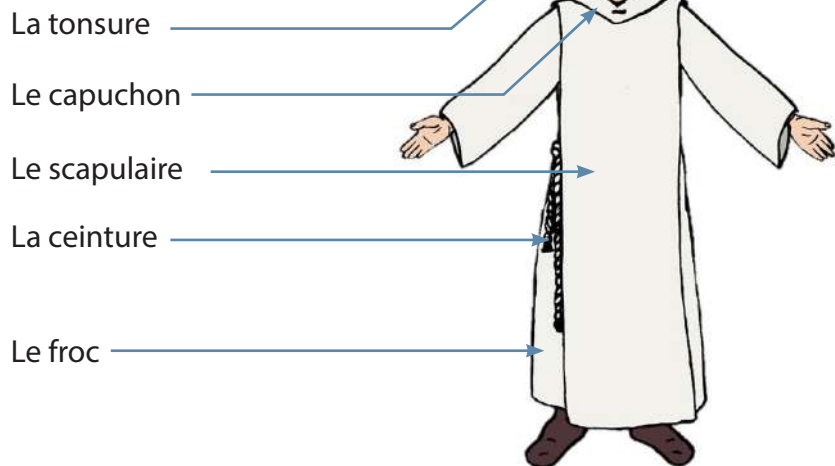

Reconstitution de l'abbaye de Nieul-sur-l'Autise au XIIe siècle.