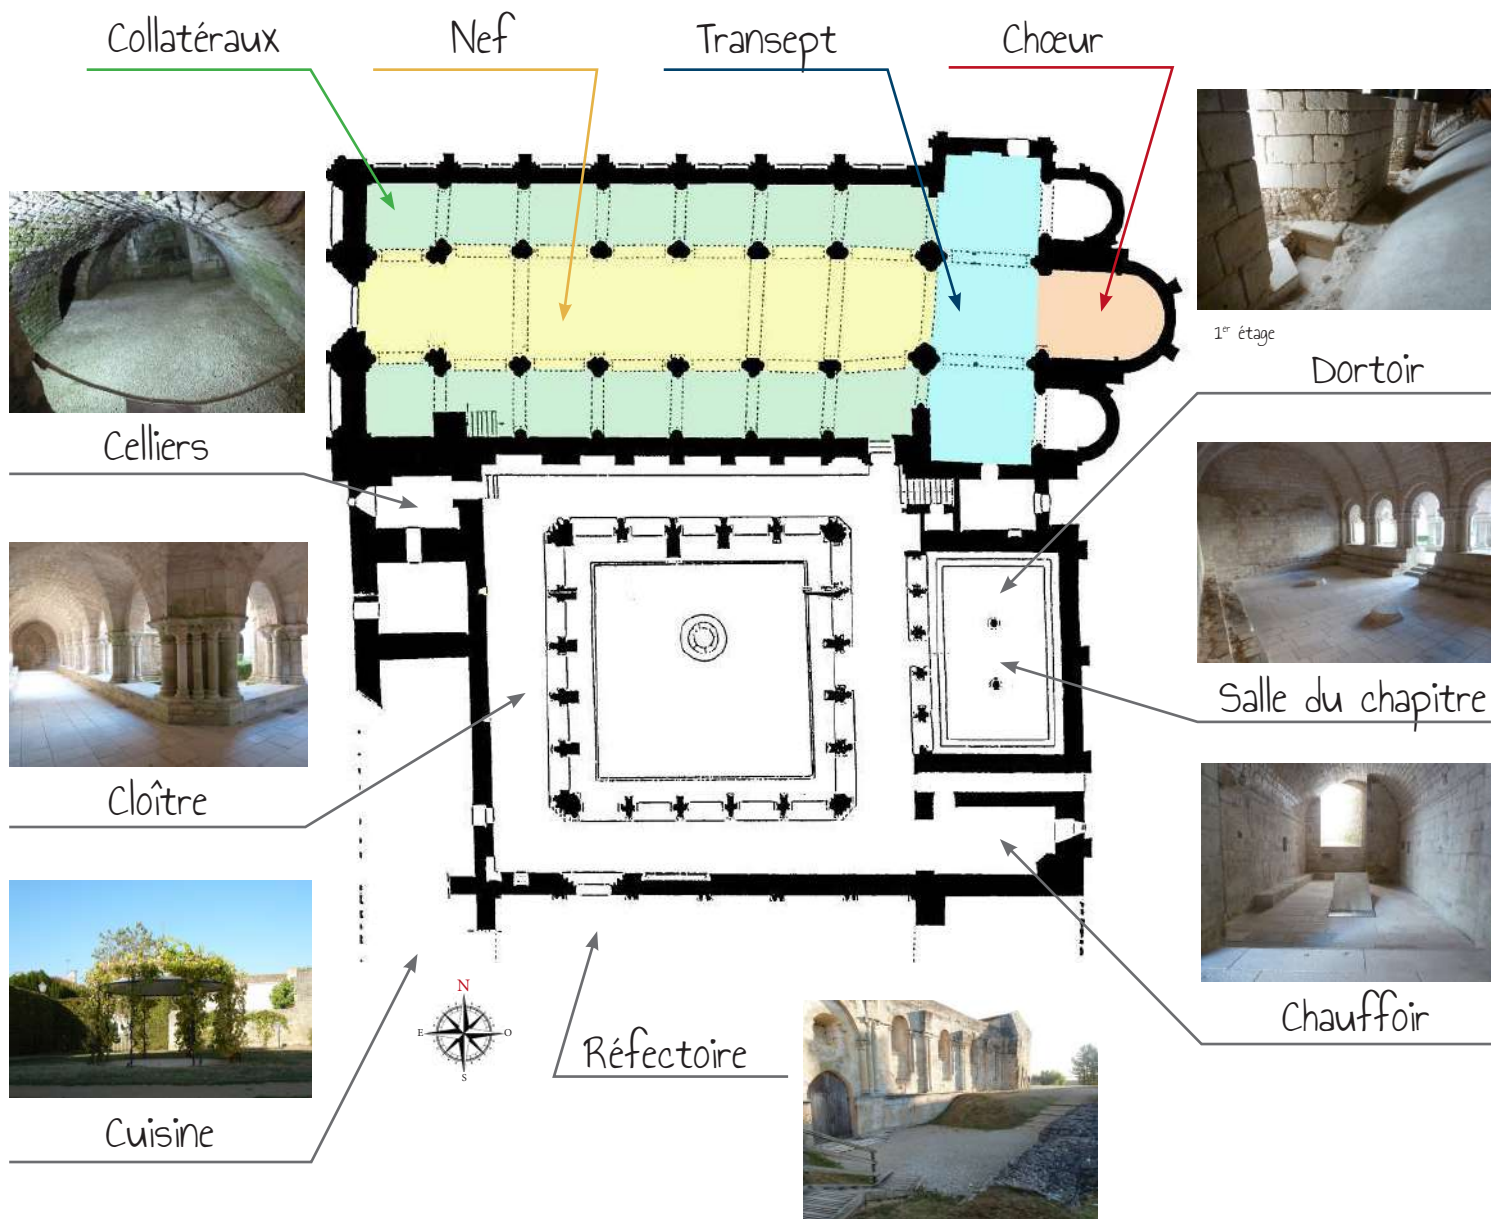

* Aujourd'hui cet office est souvent appelée l'audes

Le plan de l'abbaye

Sur le plan de l'abbaye, replace le nom des espaces :

Nef, transept, collatéraux, chœur, cloître, cuisine, chauffoir, dortoir, salle du chapitre, réfectoire, celliers.

L'habit du moine

Reconstitution de l'abbaye de Nieul-sur-l'Autise au XII^e siècle.

Le plan de l'abbaye - corrigé

Sur le plan de l'abbaye, remplace le nom des espaces :

Nef, transept, collatéraux, chœur, cloître, cuisine, chauffoir, dortoir, salle du chapitre, réfectoire, celliers.